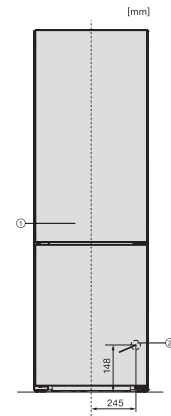

KFN4395DD, KFN4393CD, KFN4393FD, KFN4393DD, KFN4795DD bb, KFN4795CD bb, KFN4898CD, Installation

1. Ansicht von Vorne, 2. Netzanschlussleitung, L = 2000 mm