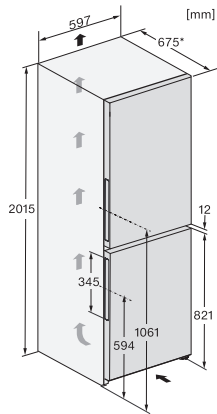

KFN 4395 BD
Stand-Kühl-Gefrierkombination
mit DailyFresh, NoFrost und ComfortClean für hohen Komfort.

KFN4291AD, KFN4395AD, KFN4395BD, KFN4395DD, KFN4395CD, KFN4397CD, Aufstellskizze

*Damit der deklarierte Energieverbrauch erzielt wird, sind die dem Gerät beigefügten Abstandshalter zu verwenden. Hierdurch vergrößert sich die Gerätetiefe um ca. 15 mm. Das Gerät ist ohne Verwendung der Abstandshalter voll funktionsfähig, hat aber einen geringfügig höheren Energieverbrauch.