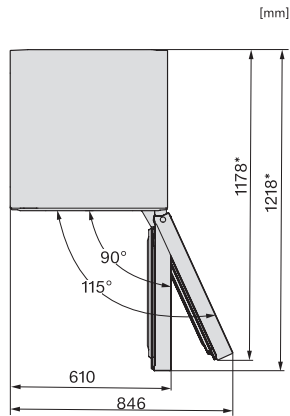

Sicherheit

Verriegelungsfunktion	•
Akustischer Türalarm	•
Akustischer Temperaturalarm Gefrierteil	•
Optischer Türalarm	•
Optischer Temperaturalarm	•
Netzausfallanzeige Gefrierteil	•

Technische Daten

Gerätebreite in mm	597
Gerätehöhe in mm	2015
Gerätetiefe in mm	675
Gewicht in kg	78,2
Klimaklasse	SN-T
Kühlzone in l	268
4-Sterne-Gefrierzone in l	103
Gesamtnutzzinhalt in l	371
Lagerzeit bei Störung in h	20
Gefriervermögen in kg/24h	10,00
Luftschallemissionsklasse (A-D)	B
Luftschallemissionen in dB(A) re1pW	34
Stromaufnahme in Milliampere (mA)	1400
Spannung in V	220-240
Absicherung in A	10
Phasenanzahl	1
Frequenz in Hz	50-60
Länge der elektrischen Zuleitung in m	2,0
Leuchtmittel tauschen	Kundendienst

*Damit der deklarierte Energieverbrauch erzielt wird, sind die dem Gerät beigefügten Abstandshalter zu verwenden. Hierdurch vergrößert sich die Gerätetiefe um ca. 15 mm. Das Gerät ist ohne Verwendung der Abstandshalter voll funktionsfähig, hat aber einen geringfügig höheren Energieverbrauch.