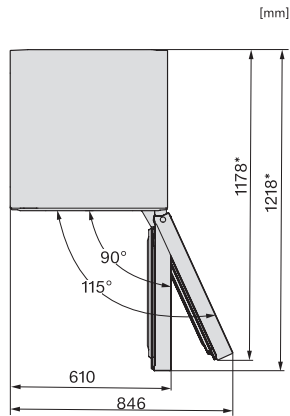

KFN4375DD, KFN4395DD, KFN4393FD, KFN4393DD, KFN4377DD, KS4383ED, K4373ED, FN4312E, FN4374E, Draufsicht

*Damit der deklarierte Energieverbrauch erzielt wird, sind die dem Gerät beigefügten Abstandshalter zu verwenden. Hierdurch vergrößert sich die Gerätetiefe um ca. 15 mm. Das Gerät ist ohne Verwendung der Abstandshalter voll funktionsfähig, hat aber einen geringfügig höheren Energieverbrauch.