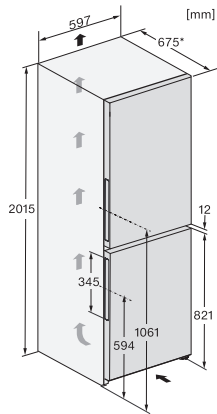

KFN 4395 CD
Stand-Kühl-Gefrierkombination
mit DailyFresh, NoFrost und ComfortClean für hohen Komfort.

KFN4291AD, KFN4395AD, KFN4395BD, KFN4395DD, KFN4395CD, KFN4397CD, Aufstellskizze

*Damit der deklarierte Energieverbrauch erzielt wird, sind die dem Gerät beigefügten Abstandshalter zu verwenden. Hierdurch vergrößert sich die Gerätetiefe um ca. 15 mm. Das Gerät ist ohne Verwendung der Abstandshalter voll funktionsfähig, hat aber einen geringfügig höheren Energieverbrauch.