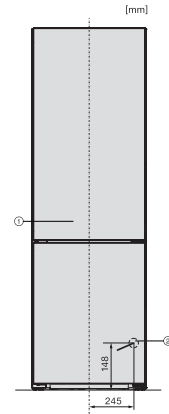

KFN 4395 CD
 Stand-Kühl-Gefrierkombination
 mit DailyFresh, NoFrost und ComfortClean für hohen Komfort.

KFN4291AD, KFN4395AD, KFN4395BD, KFN4395DD, KFN4395CD, KFN4397CD, Aufstellskizze

*Damit der deklarierte Energieverbrauch erzielt wird, sind die dem Gerät beigefügten Abstandshalter zu verwenden. Hierdurch vergrößert sich die Gerätetiefe um ca. 15 mm. Das Gerät ist ohne Verwendung der Abstandshalter voll funktionsfähig, hat aber einen geringfügig höheren Energieverbrauch.

KFN4375DD, KFN4395DD, KFN4393FD, KFN4393DD, KFN4377DD, KS4383ED, K4373ED, FN4312E, FN4374E, Draufsicht

*Damit der deklarierte Energieverbrauch erzielt wird, sind die dem Gerät beigefügten Abstandshalter zu verwenden. Hierdurch vergrößert sich die Gerätetiefe um ca. 15 mm. Das Gerät ist ohne Verwendung der Abstandshalter voll funktionsfähig, hat aber einen geringfügig höheren Energieverbrauch.

KFN4395DD, KFN4393CD, KFN4393FD, KFN4393DD, KFN4795DD bb, KFN4795CD bb, KFN4898CD, Installation

1. Ansicht von Vorne, 2. Netzanschlussleitung, L = 2000 mm