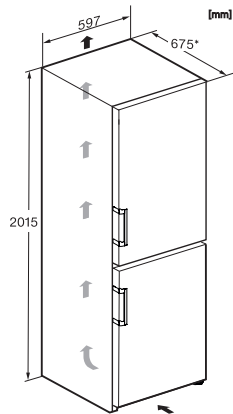

KFN 4799 CDE
Stand-Kühl-Gefrierkombination
mit DailyFresh, NoFrost und Mylce für frische Eiswürfel.

KFN4797DD, KFN4797CD, KFN4799DDE, KFN4795DD, KFN4795AD, KFN4795CD, KFN4795BD, Aufstellskizze

*Damit der deklarierte Energieverbrauch erzielt wird, sind die dem Gerät beigefügten Abstandshalter zu verwenden. Hierdurch vergrößert sich die Gerätetiefe um ca. 15 mm. Das Gerät ist ohne Verwendung der Abstandshalter voll funktionsfähig, hat aber einen geringfügig höheren Energieverbrauch.