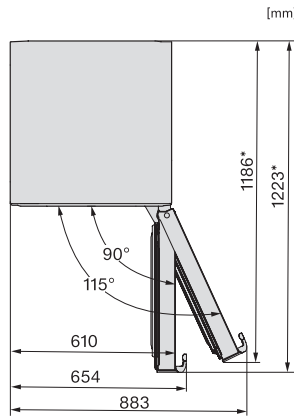

KFN4777CD, KFN4797DD, KFN4797CD, KFN4799DDE, KFN4795DD, KFN4795CD, KFN4795BD, Draufsicht

*Damit der deklarierte Energieverbrauch erzielt wird, sind die dem Gerät beigefügten Abstandshalter zu verwenden. Hierdurch vergrößert sich die Gerätetiefe um ca. 15 mm. Das Gerät ist ohne Verwendung der Abstandshalter voll funktionsfähig, hat aber einen geringfügig höheren Energieverbrauch.