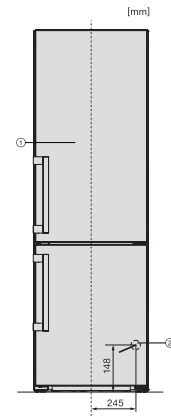

KFN 4799 CDE
 Stand-Kühl-Gefrierkombination
 mit DailyFresh, NoFrost und Mylce für frische Eiswürfel.

KFN4797DD, KFN4797CD, KFN4799DDE, KFN4795DD, KFN4795AD, KFN4795CD, KFN4795BD, Aufstellskizze

*Damit der deklarierte Energieverbrauch erzielt wird, sind die dem Gerät beigefügten Abstandshalter zu verwenden. Hierdurch vergrößert sich die Gerätetiefe um ca. 15 mm. Das Gerät ist ohne Verwendung der Abstandshalter voll funktionsfähig, hat aber einen geringfügig höheren Energieverbrauch.

KFN4777CD, KFN4797DD, KFN4797CD, KFN4799DDE, KFN4795DD, KFN4795CD, KFN4795BD, Draufsicht

*Damit der deklarierte Energieverbrauch erzielt wird, sind die dem Gerät beigefügten Abstandshalter zu verwenden. Hierdurch vergrößert sich die Gerätetiefe um ca. 15 mm. Das Gerät ist ohne Verwendung der Abstandshalter voll funktionsfähig, hat aber einen geringfügig höheren Energieverbrauch.

KFN4797DD, KFN4795AD, KFN4795DD, KFN4795CD, KFN4795BD, KFN4797CD, Installation

1. Ansicht von Vorne, 2. Netzanschlussleitung, L = 2000 mm