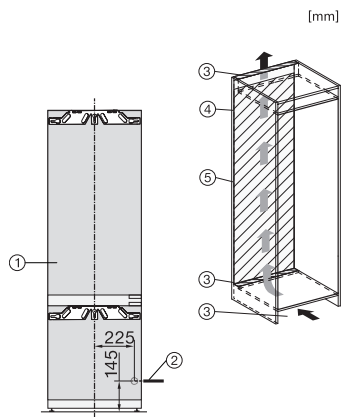

KF 7772 B

Einbau-Kühl-Gefrierkombination 178cm Nischenhöhe  
mit PerfectFresh Active für beste Frische und DynaCool für optimales Einlagern.

EAN: 4002516379362 / Materialnummer: 11642650 /  
Alte Materialnummer: 38777200EU1

<b>Gefriergerät/-zone</b>	
Anzahl Gefrierschubladen	2
<b>Effizienz und Nachhaltigkeit</b>	
Energieeffizienzklasse (A – G)	B
Energieverbrauch pro Jahr in kWh	115,71
Energieverbrauch in 24 h in kWh	0,31
<b>Sicherheit</b>	
Verriegelungsfunktion	•
Akustischer Türalarm	•
Akustischer Temperaturalarm Gefrierteil	•
Optischer Türalarm	•
Optischer Temperaturalarm	•
Netzausfallanzeige Gefrierteil	•
<b>Technische Daten</b>	
Nischenbreite in mm min.	560
Nischenbreite in mm max.	570
Nischenhöhe in mm min.	1772
Nischenhöhe in mm max.	1788
Niscentiefe in mm	550
Gerätebreite in mm	559
Gerätehöhe in mm	1770
Gerätetiefe in mm	546
Gewicht in kg	75,0
Befestigungstechnik	Festtür
Max. Türfrontgewicht Kühlteil in kg	18
Max. Türfrontgewicht Gefrierteil in kg	12
Klimaklasse	SN-T
Kühlzone in l	202
davon PerfectFresh-Zone in l	71
4-Sterne-Gefrierzone in l	54
Gesamtnutzinhalt in l	256
Lagerzeit bei Störung in h	9
Gefriervermögen in kg/24h	4,00
Luftschallemissionsklasse (A-D)	A
Luftschallemissionen in dB(A) re1pW	29
Stromaufnahme in Milliampere (mA)	1400
Spannung in V	220-240
Absicherung in A	10
Phasenanzahl	1
Frequenz in Hz	50-60
Länge der elektrischen Zuleitung in m	2,2
Leuchtmittel tauschen	Kundendienst
<b>Mitgeliefertes Zubehör</b>	
Eierablage	•
Wasserfilter	Nein
Sortierbox PerfectFresh	•
Kälteakkus	•
Eiswürfelschale	•

## KF 7772 B

Einbau-Kühl-Gefrierkombination 178cm Nischenhöhe

mit PerfectFresh Active für beste Frische und DynaCool für optimales Einlagern.

KF7742B, KF7742C, KF7742D, KF7772B, Installation

1. Ansicht von Vorne, 2. Netzanschlussleitung, L = 2100 mm, 3. Lüftungsausschnitt min. 200 cm<sup>2</sup>, 4. Belüftung, 5. Kein Anschluss in diesem Bereich