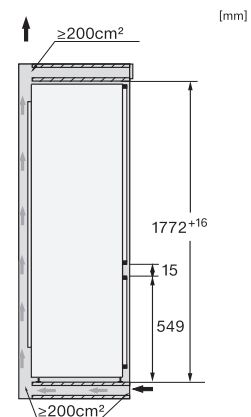

KF7742B, KF7742C, KF7742D, KF7772B, Seitenansicht