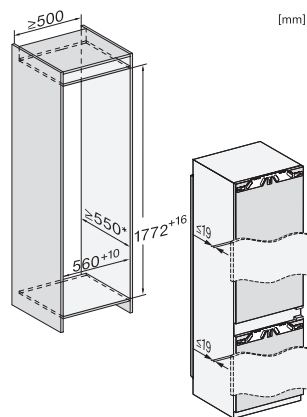

## KF 7772 B

Einbau-Kühl-Gefrierkombination 178cm Nischenhöhe

mit PerfectFresh Active für beste Frische und DynaCool für optimales Einlagern.

KF7742B, KF7742C, KF7742D, KF7772B, Installation

1. Ansicht von Vorne, 2. Netzanschlussleitung, L = 2100 mm, 3. Lüftungsausschnitt min. 200 cm<sup>2</sup>, 4. Belüftung, 5. Kein Anschluss in diesem Bereich

KF7742B, KF7742C, KF7742D, KF7772B, Einbau

\*Der deklarierte Energieverbrauch wurde mit einer Nischentiefe von 560 mm ermittelt. Das Kältegerät ist bei einer Nischentiefe von 550 mm voll funktionsfähig, hat aber einen geringfügig höheren Energieverbrauch.