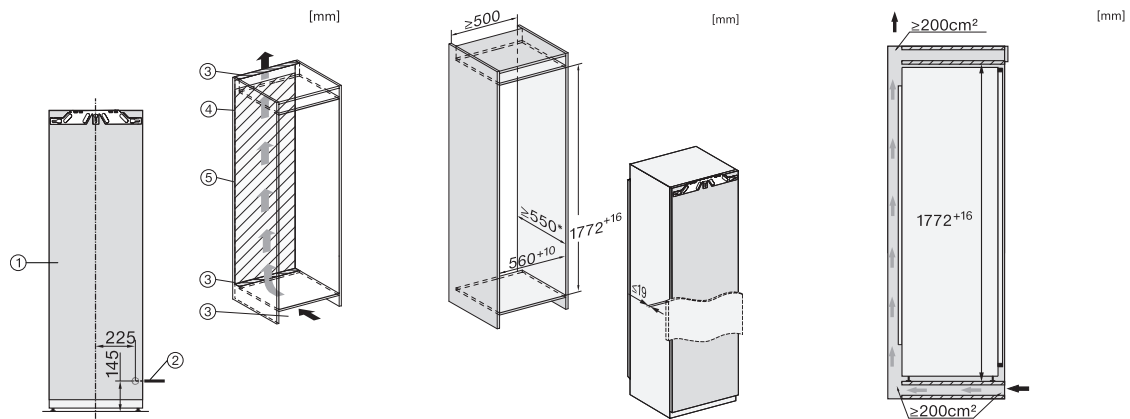

FNS 7710 E

Einbau-Gefrierschrank 178cm Nischenhöhe

mit NoFrost und acht Gefrierschubladen für hohen Komfort.

EAN: 4002516746683 / Materialnummer: 12443480 /

Alte Materialnummer: 37771000EU1

4-Sterne-Gefrierzone in l	213
Gesamtnutzinhalt in l	213
Lagerzeit bei Störung in h	9
Gefriervermögen in kg/24h	12,00
Luftschallemissionsklasse (A-D)	B
Luftschallemissionen in dB(A) re1pW	33
Stromaufnahme in Milliampere (mA)	1300
Spannung in V	220-240
Absicherung in A	10
Phasenanzahl	1
Frequenz in Hz	50-60
Länge der elektrischen Zuleitung in m	2,2
Leuchtmittel tauschen	Kundendienst
<b>Mitgeliefertes Zubehör</b>	
Wasserfilter	Nein
Eiswürfelschale	•

## FNS 7710 E

Einbau-Gefrierschrank 178cm Nischenhöhe

mit NoFrost und acht Gefrierschubladen für hohen Komfort.

K7733E, K7763E, K7732D, K7732E, K7734F, K7764E, K7743E, K7744E, K7773D, K7774D, Installation

1. Ansicht von Vorne, 2. Netzanschlussleitung, L = 2200 mm, 3. Lüftungsausschnitt min. 200 cm<sup>2</sup>, 4. Belüftung, 5. Kein Anschluss in diesem Bereich

K7733E, K7763E, K7732D, K7732E, K7734F, K7764E, K7743E, K7744E, K7773D, K7774D, Einbau