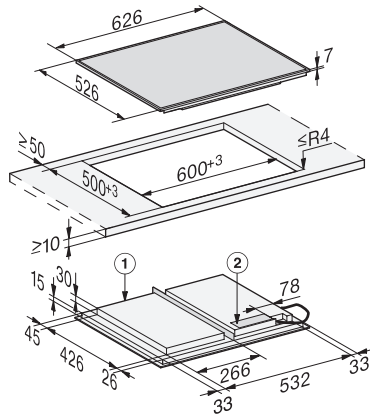

Technische Daten

Abmessungen in mm (Breite)	626
Abmessungen in mm (Höhe)	52
Abmessungen in mm (Tiefe)	526
Einbauhöhe mit Anschlusskasten in mm	45
Ausschnittmaße in mm (Breite) bei aufliegendem Einbau	600 mm
Ausschnittmaße in mm (Tiefe) bei aufliegendem Einbau	500 mm
Gewicht in kg	14
Gesamtanschlusswert in kW	7,30
Länge der elektrischen Zuleitung in m	1,4
Spannung in V	230
Frequenz in Hz	50-60
Phasenanzahl	3
Nullleiter	Ja

Mitgeliefertes Zubehör

Anschlusskabel	Ja
----------------	----

KM 7667 FR

Herdunabhängiges Induktionskochfeld
mit 626 mm Breite und Vollflächeninduktion für große Flexibilität

KM 7667 FR (Skizze)

1) vorn, 2) Netzanschlusskasten mit Netzanschlussleitung,
L = 1440 mm, wird dem Gerät lose beigelegt