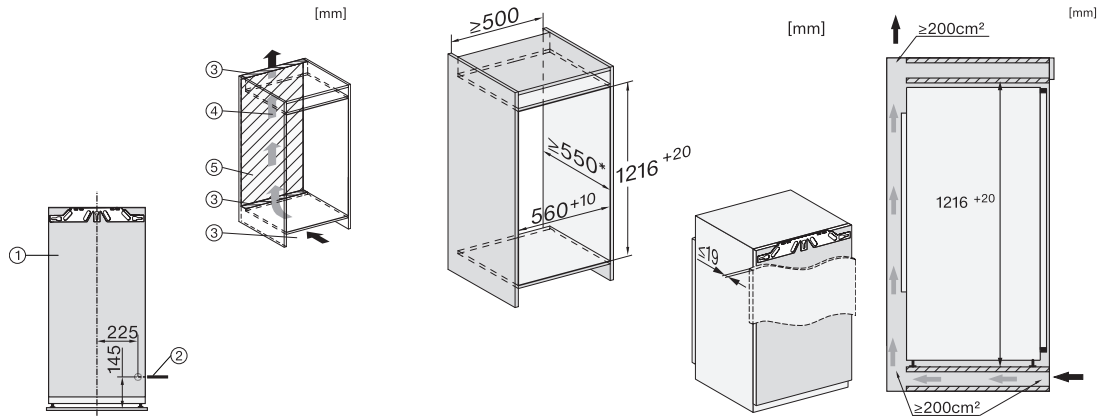

K 7348 C

Einbau-Kühlschrank 122cm Nischenhöhe

mit PerfectFresh Pro für längere Frische und integriertem 4*-Gefrierfach.

EAN: 4002516711667 / Materialnummer: 12361910 /

Alte Materialnummer: 36734830EU1

Technische Daten	
Nischenbreite in mm min.	560
Nischenbreite in mm max.	570
Nischenhöhe in mm min.	1216
Nischenhöhe in mm max.	1231
Nischentiefe in mm	550
Gerätebreite in mm	546
Gerätehöhe in mm	1213
Gerätetiefe in mm	546
Gewicht in kg	46,5
Befestigungstechnik	Festtür
Max. Türfrontgewicht Kühlteil in kg	19
Klimaklasse	SN-T
Kühlzone in l	158
Kühlzone in l	91
davon PerfectFresh-Zone in l	67
4-Sterne-Gefrierzone in l	16
Kellerfach in l	158
Gesamtnutzinhalt in l	173
Lagerzeit bei Störung in h	9
Gefriervermögen in kg/24h	2,00
Luftschallemissionsklasse (A-D)	B
Luftschallemissionen in dB(A) re1pW	32
Stromaufnahme in Milliampere (mA)	1200
Spannung in V	220-240
Absicherung in A	10
Phasenanzahl	1
Frequenz in Hz	50-60
Länge der elektrischen Zuleitung in m	2,2
Leuchtmittel tauschen	Kundendienst
Mitgeliefertes Zubehör	
Eierablage	•
Eiswürfelschale	•

K 7348 C

Einbau-Kühlschrank 122cm Nischenhöhe

mit PerfectFresh Pro für längere Frische und integriertem 4*-Gefrierfach.

K7347C, K7364D, K7343D, K7344D, K7348C 125 Gala Edition, K7373B, K7374D, K7378B, Installation

1. Ansicht von Vorne, 2. Netzanschlussleitung, L = 2100 mm, 3. Lüftungsausschnitt min. 200 cm², 4. Belüftung, 5. Kein Anschluss in diesem Bereich

K7347C, K7364D, K7343D, K7344D, K7348C 125 Gala Edition, K7373B, K7374D, K7378B, Einbau