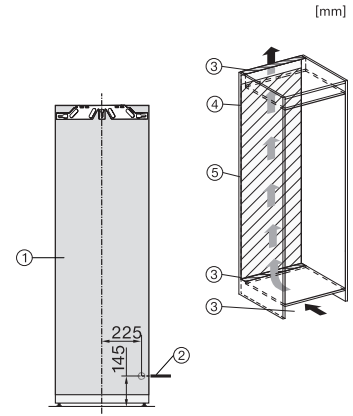

Nischenhöhe in mm min. 1777

Nischenhöhe in mm max. 1793

Nischentiefe in mm 550

Gerätebreite in mm 559

Gerätehöhe in mm 1770

Gerätetiefe in mm 546

Gewicht in kg 71,5

Befestigungstechnik Festtür

Wasserfilter Nein

Sortierbox PerfectFresh •

K 7797 C R

Einbau-Kühlschrank 178cm Nischenhöhe

mit ActiveDoor, PerfectFresh Active und FlexiLight 2.0 für maximalen Komfort.

FNS7794D L, FNS7794D R, K7797C L, K7797C R, K7798C L, K7798C R, Einbau

*Der deklarierte Energieverbrauch wurde mit einer Nischentiefe von 560 mm ermittelt. Das Kältegerät ist bei einer Nischentiefe von 550 mm voll funktionsfähig, hat aber einen geringfügig höheren Energieverbrauch.

FNS7794D L, FNS7794D R, K7797C L, K7797C R, K7798C L, K7798C R, Seitenansicht

K7797C L, K7797C R, K7797C R, K7798C L, K7798C R, Installation

1. Ansicht von Vorne, 2. Netzanschlussleitung, L = 2100 mm, 3. Lüftungsausschnitt min. 200 cm², 4. Belüftung, 5. Kein Anschluss in diesem Bereich