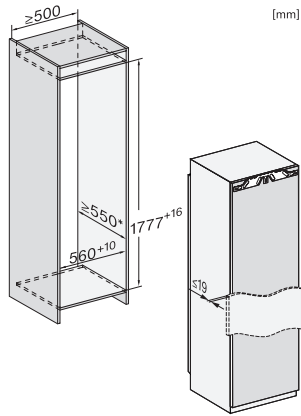

Nischenhöhe in mm min. 1777

Nischenhöhe in mm max. 1793

Nischentiefe in mm 550

Gerätebreite in mm 559

Gerätehöhe in mm 1770

Gerätetiefe in mm 546

Gewicht in kg 71,5

Befestigungstechnik Festtür

Wasserfilter Nein

Sortierbox PerfectFresh •

K 7797 C R

Einbau-Kühlschrank 178cm Nischenhöhe

mit ActiveDoor, PerfectFresh Active und FlexiLight 2.0 für maximalen Komfort.

FNS7794D L, FNS7794D R, K7797C L, K7797C R, K7798C L, K7798C R, Einbau

FNS7794D L, FNS7794D R, K7797C L, K7797C R, K7798C L, K7798C R, Seitenansicht

K7797C L, K7797C R, K7797C R, K7798C L, K7798C R, Installation

1. Ansicht von Vorne, 2. Netzanschlussleitung, L = 2100 mm, 3. Lüftungsausschnitt min. 200 cm², 4. Belüftung, 5. Kein Anschluss in diesem Bereich