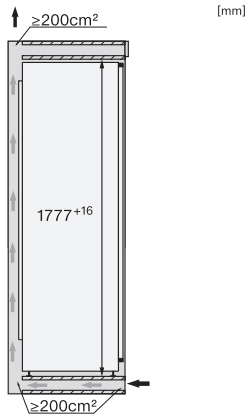

Nischenhöhe in mm min. 1777

Nischenhöhe in mm max. 1793

Nischentiefe in mm 550

Gerätebreite in mm 559

Gerätehöhe in mm 1770

Gerätetiefe in mm 546

Gewicht in kg 71,5

Befestigungstechnik Festtür

Wasserfilter Nein

Sortierbox PerfectFresh •

K 7797 C R

Einbau-Kühlschrank 178cm Nischenhöhe

mit ActiveDoor, PerfectFresh Active und FlexiLight 2.0 für maximalen Komfort.

FNS7794D L, FNS7794D R, K7797C L, K7797C R, K7798C L, K7798C R, Einbau

FNS7794D L, FNS7794D R, K7797C L, K7797C R, K7798C L, K7798C R, Seitenansicht

K7797C L, K7797C R, K7797C R, K7798C L, K7798C R, Installation

1. Ansicht von Vorne, 2. Netzanschlussleitung, L = 2100 mm, 3. Lüftungsausschnitt min. 200 cm², 4. Belüftung, 5. Kein Anschluss in diesem Bereich