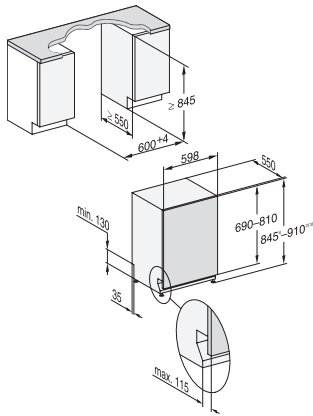

G 7965 SCVi XXL AutoDos
 Vollintegrierter Geschirrspüler XXL
 – der Miele Alleskönner für griffloses Küchendesign.

EAN-Nr.: 4002516092995 / Materialnummer: 11071200 /
 Alte Materialnummer: 21796562A

Nischenhöhe maximal in mm	910
Nischentiefe in mm	550
Gerätebreite in mm	598
Gerätehöhe in mm	845
Gerätetiefe in mm	570
Gerätetiefe bei geöffneter Tür in cm	120,5
Nettogewicht in kg	49,0
Gesamtanschlusswert in kW	2,00
Spannung in V	230
Absicherung in A	10
Phasenanzahl	1
Elektrische Frequenz Standard	50
Länge Wasserzulaufschlauch in m	1,50
Länge Wasserablaufschlauch in m	1,50
Länge der elektrischen Zuleitung in m	1,70
Min. Frontplattengewicht in kg	4,0
Max. Frontplattengewicht in kg	12,0
Leuchtmittel tauschen	Kundendienst
Mitgeliefertes Zubehör	
1 x PowerDisk	•
Gutschein für 6 x PowerDisk	•
Verfügbare Displaysprachen	
Verfügbare Displaysprachen durch MultiLingua	[?][?][?][?][?][?][?], [?] [?], [?][?][?][?], deutsch, dansk, english (AU), english (GB), english (US), suomi, français (FR), ελληνικά, italiano, [?][?][?], [?][?][?], hrvatski, bahasa malaysia, nederlands, norsk, polski, português, română, русский, svenska, srpski, slovenčina, slovenščina, español, čeština, türkçe, українська, magyar

G 7965 SCVi XXL AutoDos
Vollintegrierter Geschirrspüler XXL
– der Miele Alleskönner für griffloses Küchendesign.

G7000 XXL, vollintegrierbare G, 60cm (Skizze)

1) Sockelhöhe 35-155 mm, , 2) Sockelhöhe 100-220 mm, , 3) Gerätehöhe max. 970 mm mit Umbausatz Sockelhöhe-1 (Mat.-Nr. 6.394.761), ,

G7000, vollintegrierbare G, XXL, 60cm (Skizze)