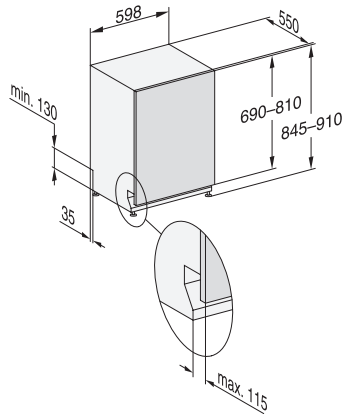

G 7965 SCVi XXL AutoDos
 Vollintegrierter Geschirrspüler XXL
 – der Miele Alleskönner für griffloses Küchendesign.

EAN-Nr.: 4002516092995 / Materialnummer: 11071200 /
 Alte Materialnummer: 21796562A

Nischenhöhe maximal in mm	910
Nischentiefe in mm	550
Gerätebreite in mm	598
Gerätehöhe in mm	845
Gerätetiefe in mm	570
Gerätetiefe bei geöffneter Tür in cm	120,5
Nettogewicht in kg	49,0
Gesamtanschlusswert in kW	2,00
Spannung in V	230
Absicherung in A	10
Phasenanzahl	1
Elektrische Frequenz Standard	50
Länge Wasserzulaufschlauch in m	1,50
Länge Wasserablaufschlauch in m	1,50
Länge der elektrischen Zuleitung in m	1,70
Min. Frontplattengewicht in kg	4,0
Max. Frontplattengewicht in kg	12,0
Leuchtmittel tauschen	Kundendienst
Mitgeliefertes Zubehör	
1 x PowerDisk	•
Gutschein für 6 x PowerDisk	•
Verfügbare Displaysprachen	
Verfügbare Displaysprachen durch MultiLingua	[?][?][?][?][?][?][?], [?] [?], [?][?][?][?], deutsch, dansk, english (AU), english (GB), english (US), suomi, français (FR), ελληνικά, italiano, [?][?][?], [?][?][?], hrvatski, bahasa malaysia, nederlands, norsk, polski, português, română, русский, svenska, srpski, slovenčina, slovenščina, español, čeština, türkçe, українська, magyar

G 7965 SCVi XXL AutoDos
Vollintegrierter Geschirrspüler XXL
– der Miele Alleskönner für griffloses Küchendesign.

G7000 XXL, vollintegrierbare G, 60cm (Skizze)

1) Sockelhöhe 35-155 mm, , 2) Sockelhöhe 100-220 mm, , 3) Gerätehöhe max. 970 mm mit Umbausatz Sockelhöhe-1 (Mat.-Nr. 6.394.761), ,

G7000, vollintegrierbare G, XXL, 60cm (Skizze)