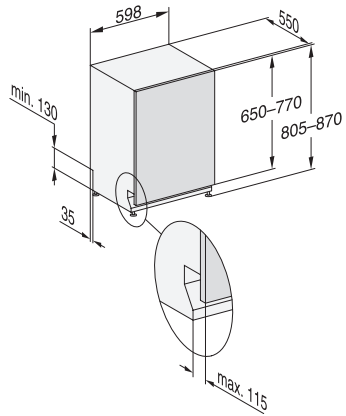

G 7960 SCVi AutoDos  
 Vollintegrierter Geschirrspüler  
 – der Miele Alleskönner für griffloses Küchendesign.

EAN-Nr.: 4002516092988 / Materialnummer: 11071190 /  
 Alte Materialnummer: 21796062A

Nischentiefe in mm	550
Gerätebreite in mm	598
Gerätehöhe in mm	805
Gerätetiefe in mm	570
Gerätetiefe bei geöffneter Tür in cm	116,5
Nettogewicht in kg	48,0
Gesamtanschlusswert in kW	2,00
Spannung in V	230
Absicherung in A	10
Phasenanzahl	1
Elektrische Frequenz Standard	50
Länge Wasserzulaufschlauch in m	1,50
Länge Wasserablaufschlauch in m	1,50
Länge der elektrischen Zuleitung in m	1,70
Min. Frontplattengewicht in kg	4,0
Max. Frontplattengewicht in kg	11,0
[über Kundendienst nachrüstbar auf min.]	7,0
[über Kundendienst nachrüstbar auf max.]	14,0
Leuchtmittel tauschen	Kundendienst
<b>Mitgeliefertes Zubehör</b>	
1 x PowerDisk	•
Gutschein für 6 x PowerDisk	•
<b>Verfügbare Displaysprachen</b>	
Verfügbare Displaysprachen durch MultiLingua	[?][?][?][?][?][?][?], [?] [?], [?][?][?][?], deutsch, dansk, english (AU), english (GB), english (US), suomi, français (FR), ελληνικά, italiano, [?][?][?], [?][?][?], hrvatski, bahasa malaysia, nederlands, norsk, polski, portugûês, română, русский, svenska, srpski, slovenčina, slovenščina, español, čeština, türkçe, українська, magyar

G 7960 SCVi AutoDos  
Vollintegrierter Geschirrspüler  
– der Miele Alleskönner für griffloses Küchendesign.

G7000, vollintegrierbare G, 60cm (Skizze)

1) Sockelhöhe 35-155 mm, , 2) Sockelhöhe 100-220 mm, , 3) Gerätehöhe max. 930 mm mit Umbausatz Sockelhöhe-1 (Mat.-Nr. 6.394.761),

G7000, vollintegrierbare G, 60cm (Skizze)