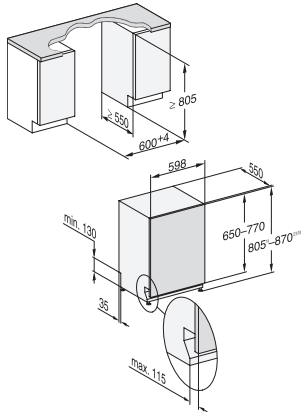

G 7960 SCVi AutoDos
Vollintegrierter Geschirrspüler
– der Miele Alleskönner für griffloses Küchendesign.

G7000, vollintegrierbare G, 60cm (Skizze)

1) Sockelhöhe 35-155 mm, , 2) Sockelhöhe 100-220 mm, , 3) Gerätehöhe max. 930 mm mit Umbausatz Sockelhöhe-1 (Mat.-Nr. 6.394.761),