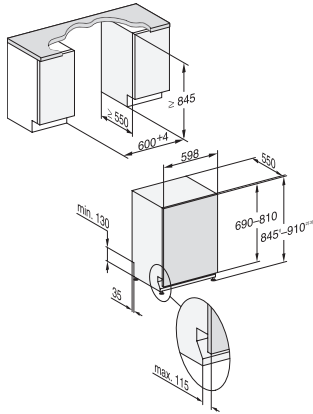

Nischenbreite maximal in mm	600
Nischenhöhe minimal in mm	845
Nischenhöhe maximal in mm	910
Nischentiefe in mm	550
Gerätebreite in mm	598
Gerätehöhe in mm	845
Gerätetiefe in mm	550
Gerätetiefe bei geöffneter Tür in cm	120,5
Nettogewicht in kg	49,0
Gesamtanschlusswert in kW	2,00
Spannung in V	230
Absicherung in A	10
Phasenanzahl	1
Elektrische Frequenz Standard	50
Länge Wasserzulaufschlauch in m	1,50
Länge Wasserablaufschlauch in m	1,50
Länge der elektrischen Zuleitung in m	1,70
Min. Frontplattengewicht in kg	4,0
Max. Frontplattengewicht in kg	12,0
Leuchtmittel tauschen	Kundendienst
<b>Mitgeliefertes Zubehör</b>	
1 x PowerDisk	•
Gutschein für 6 x PowerDisk	•
Gutschein für ein Paket mit Klarspüler, Regeneriersalz, DishClean	•
<b>Verfügbare Displaysprachen</b>	
Verfügbare Displaysprachen durch MultiLingua	deutsch, english (GB), ελληνικά, hrvatski, română, srpski, slovenščina

G 7797 SCVi XXL AD 125 Gala Ed.  
Vollintegrierter Geschirrspüler XXL  
mit automatischer Dosierung dank AutoDos mit integrierter PowerDisk.

G7000 XXL, vollintegrierbare G, 60cm (Skizze)

1) Sockelhöhe 35-155 mm, , 2) Sockelhöhe 100-220 mm, , 3) Gerätehöhe max. 970 mm mit Umbausatz Sockelhöhe-1 (Mat.-Nr. 6.394.761), ,