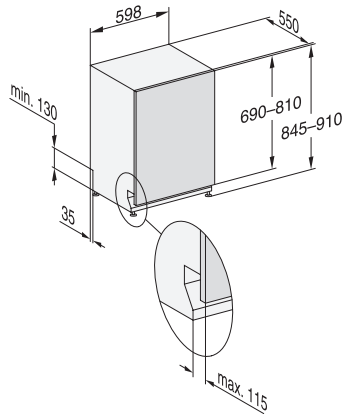

G7000, vollintegrierbare G, XXL, 60cm (Skizze)