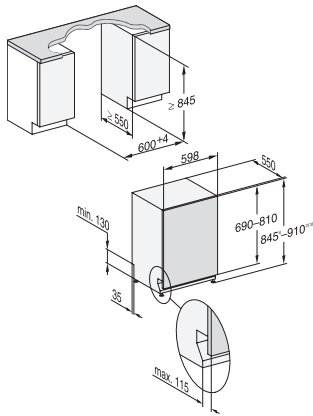

G 7695 SCVi XXL AutoDos K20
Vollintegrierter Geschirrspüler XXL
mit automatischer Dosierung dank AutoDos mit integrierter PowerDisk.

G7000 XXL, vollintegrierbare G, 60cm (Skizze)

1) Sockelhöhe 35-155 mm, , 2) Sockelhöhe 100-220 mm, , 3) Gerätehöhe max. 970 mm mit Umbausatz Sockelhöhe-1 (Mat.-Nr. 6.394.761), ,