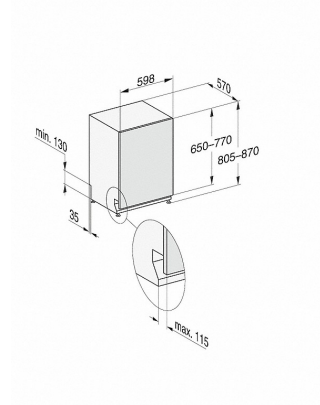

G7000, vollintegrierbare G, 60cm (Skizze)

1) Sockelhöhe 35-155 mm,
2) Sockelhöhe 100-220 mm,
3) Gerätehöhe max. 930 mm mit Umbausatz Sockelhöhe-1 (Mat.-Nr. 6.394.761)