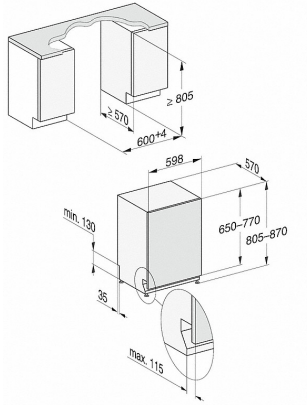

G 7660 SCVi AutoDos

Vollintegrierter Geschirrspüler
mit automatischer Dosierung dank AutoDos mit integrierter PowerDisk.

G7000, vollintegrierbare G, 60cm (Skizze)