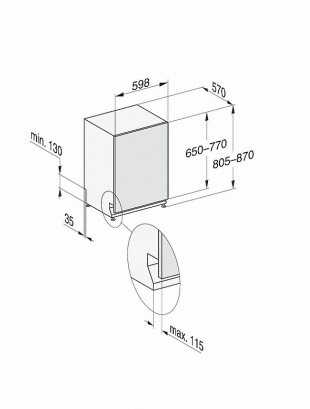

G 7590 SCVi AutoDos

Vollintegrierter Geschirrspüler
mit automatischer Dosierung dank AutoDos mit integrierter PowerDisk.

G7000, vollintegrierbare G, 60cm (Skizze)